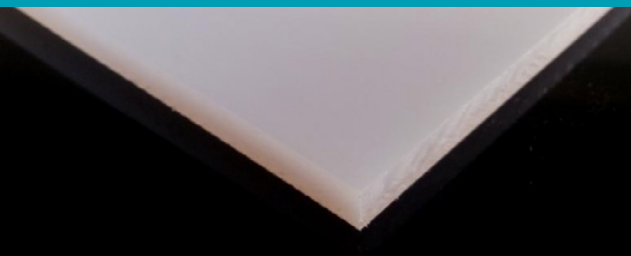

**AGRU**  
**PFA**  
**Sheet Plain**  
**EXTRUDED**

**Raw Material:**  
 PFA Polymer

**Color:**  
 Natural / opaque

**Density:**  
 2.15 g/cm<sup>3</sup>

**Surface Protection:**  
 Protection foil on both sides