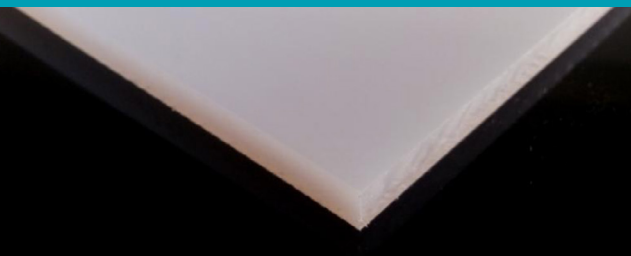

**AGRU**  
**PFA**  
**Sheet Plain**  
**EXTRUDED**

**Raw Material:**  
PFA Polymer

**Color:**  
Natural / opaque

**Density:**  
2.15 g/cm<sup>3</sup>

**Surface Protection:**  
Protection foil on both sides